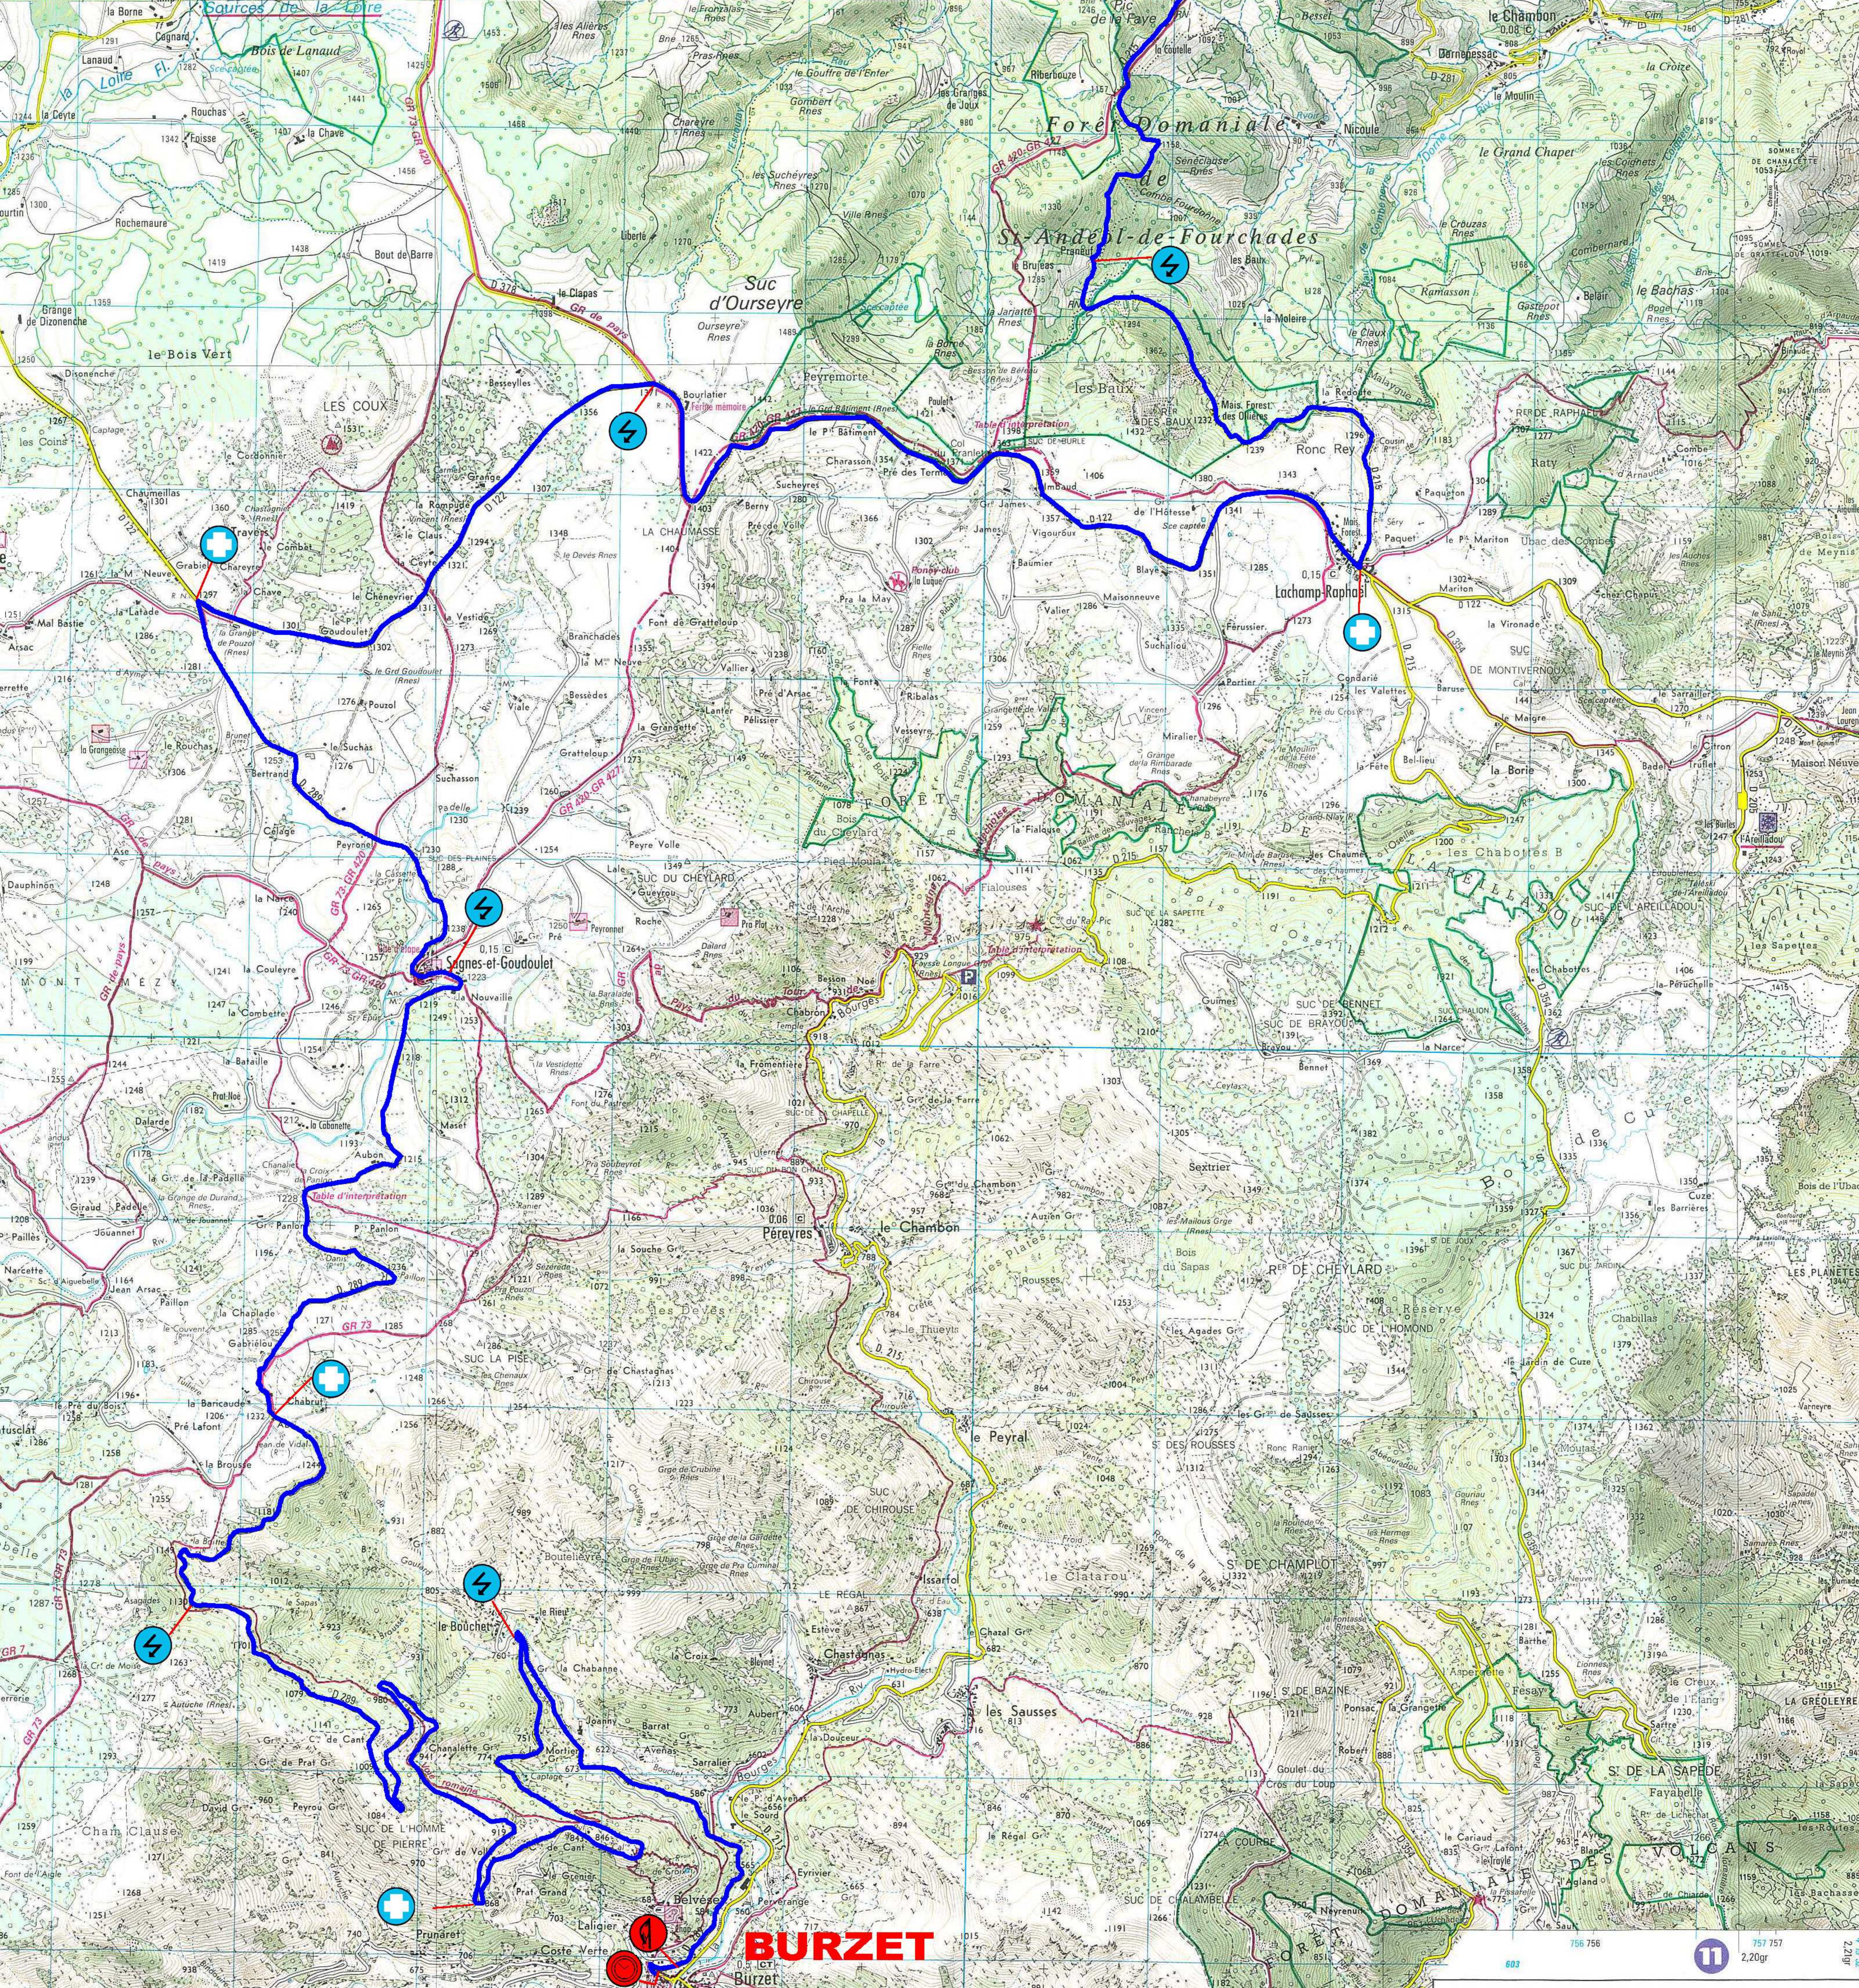

ES 02 - SS 02
BURZET - SAINT-MARTIAL
41.06 km

BURZET

2,20Gr